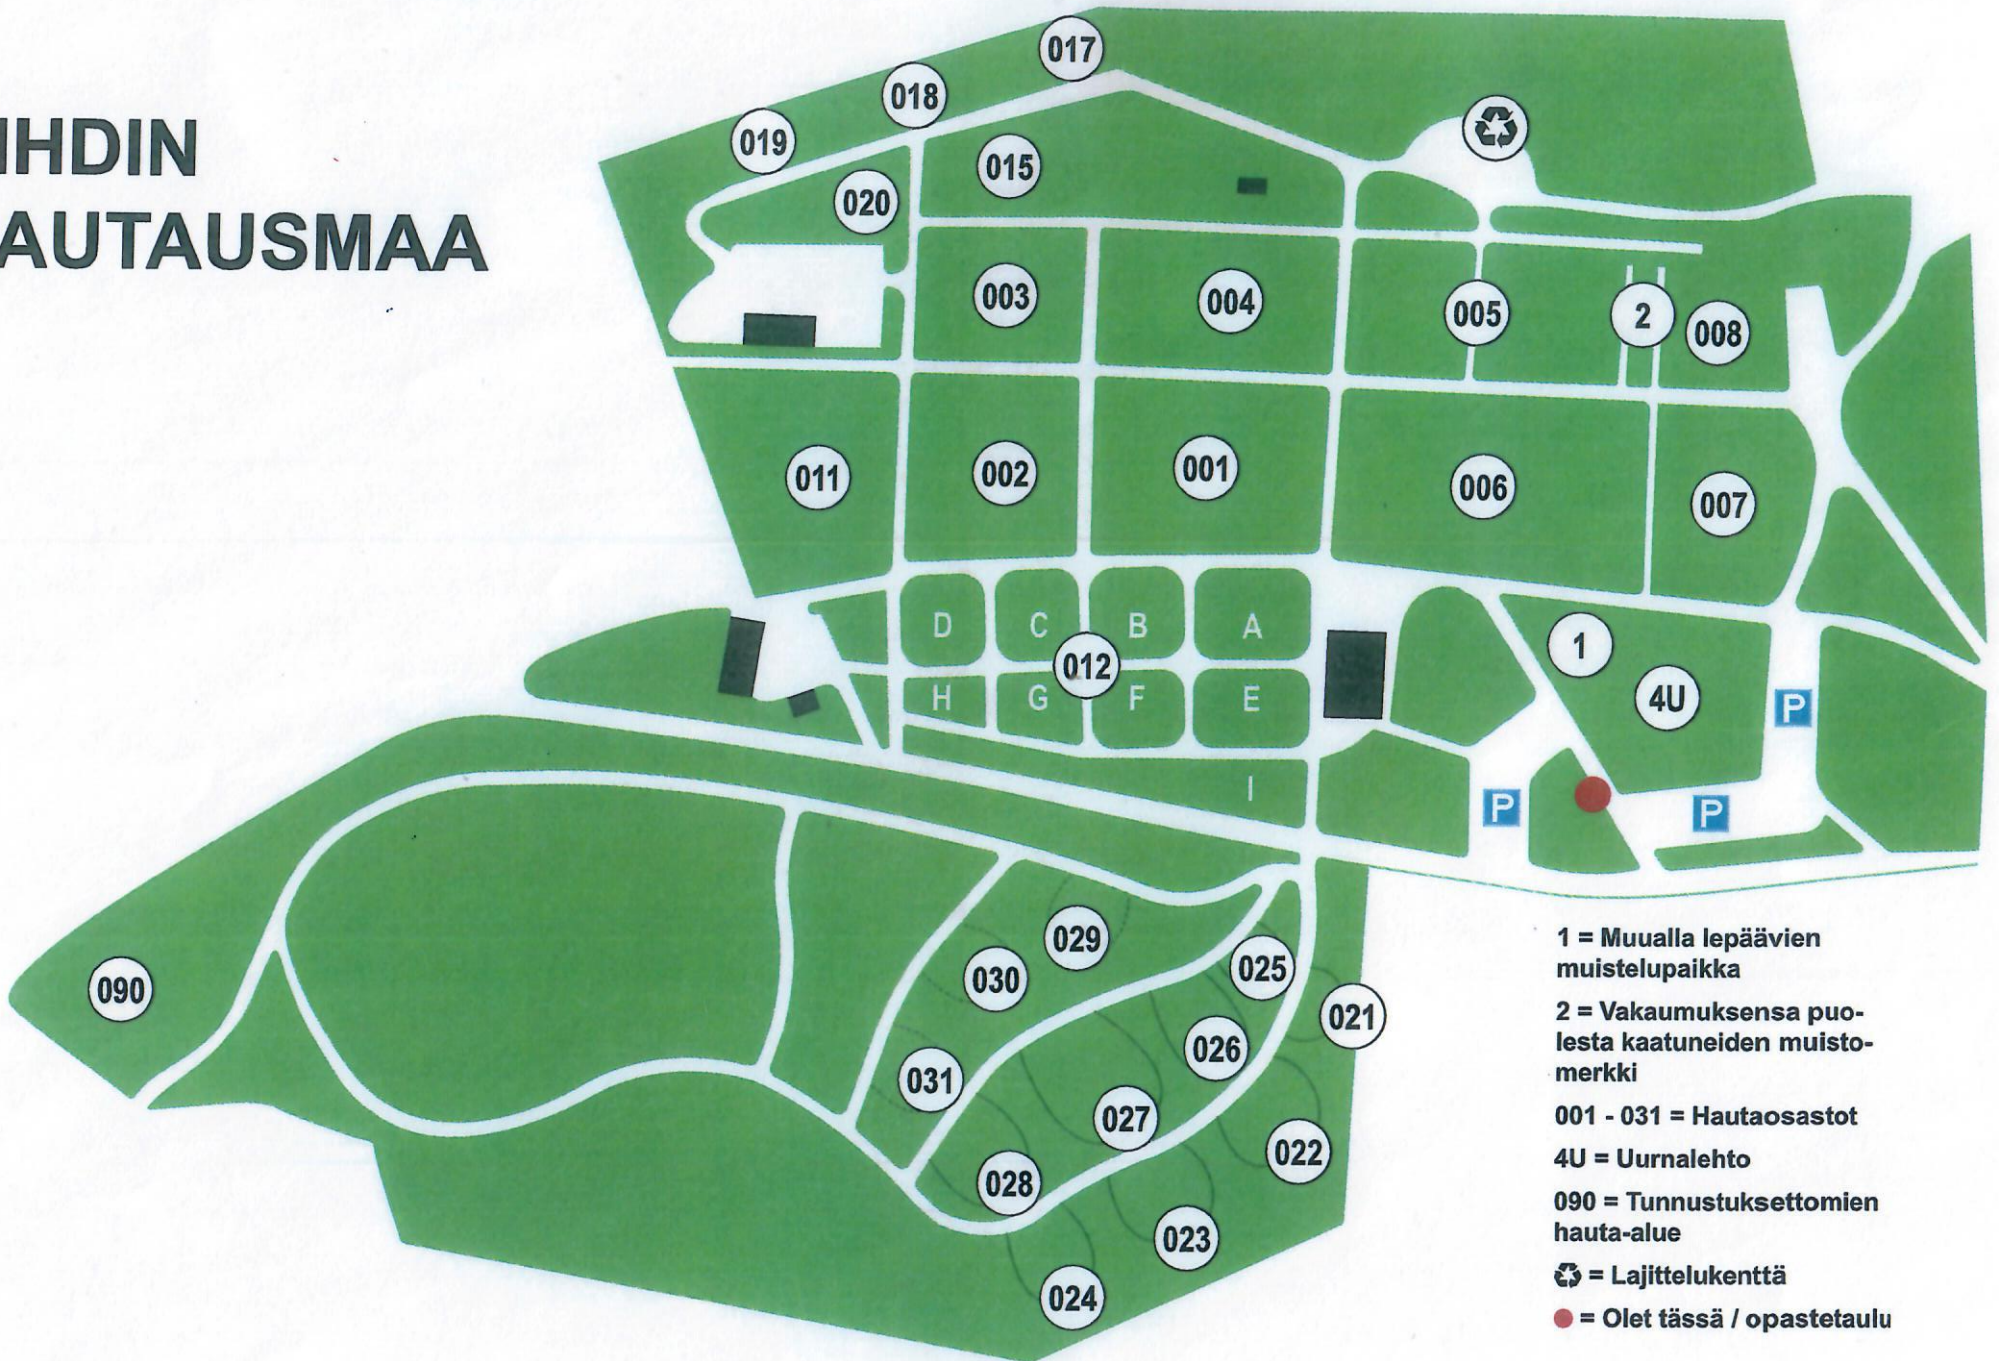

VIHDIN HAUTAUSMAA

1 = Muualla lepävien
muistelupaikka

2 = Vakaumuksensa puo-
lesta kaatuneiden muisto-
merkki

001 - 031 = Hautaosastot

4U = Uurnalehto

090 = Tunnustuksettomien
hauta-alue

♻️ = Lajittelukenttä

● = Olet tässä / opastetaulu